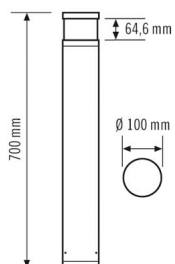

ALVA BL 700/100 TR 360° 500 830 AN

El.nr. 31 003 89
 GTIN nr. 4015120821134

Tekniske data

GENERELT	
Apparatkategorier	Stolpelampe
Fjernstyrt	–
Samsvar	CE-merket, EAC, RoHS, WEEE
EPREL_Adresse_Technische_Doku	ESYLUX An der Strusbek 40, 22926 Ahrensburg
Bevollmäktigte Person EPREL	Dr. Marc-Oliver von Maydell - Head of Engineering
Garanti	5 år
FASTGJØRING	
Monteringstype	Stå
Monteringssted	Gulv
Tilkoblingstype	Innstikksklemme
Tilkoblingsbart ledertverrsnitt	1,50 – 2,50 mm ²
Antall kontakter	5
KABINETT	
Mål	Høyde/dybde 700 mm, Ø 100 mm
Vekt	3210 g
Material	aluminium, pulverlakkert
Kapslingsgrad	IP65
Omgivelsestemperatur	-25 °C...+40 °C
Relativ luftfuktighet	5 - 95 %, ikke kondenserende
Slagfasthet	IK10
Farge	grafittgrå, tilsvarende RAL 7024

LYS

Diffusor	transparent
Lysutstråling	direkte
Strålingsvinkel	160 °
Flimrefaktor	< 3%
Nominell effekt P	7 W
Lysstrøm	530 lm
Lyseffekt	75 lm/W
Fargetemperatur	3100 K
Fargegjengivelsesindeks Ra	> 80
Fargetoleranse	2 SDCM
Color Quality Scale (fargekvalitetsskala)	80
Levetid L70B10 ved 25 °C	105000 h
Levetid L70B50 ved 25 °C	110000 h
Levetid L80B10 ved 25 °C	65000 h
Levetid L80B50 ved 25 °C	70000 h
Levetid L90B10 ved 25 °C	35000 h
Levetid L90B50 ved 25 °C	35000 h
Fotobiologisk sikkerhet	RG0

DATABLAD

ALVA BL 700/100 TR 360° 500 830 AN

El.nr.

GTIN nr.

31 003 89

4015120821134

Målskisse

Lysfordeling